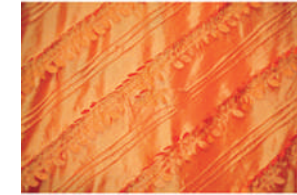

# TAFFETA

FLAKE 100% poliéster

Champagne

Oro

Blanco

Chocolate

Naranja

Oxford