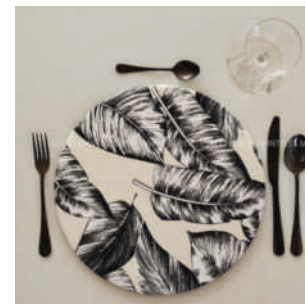

# FUNDAS BASE

Se pueden fabricar en cualquier modelo de tela.

Talavera

L.V avocado

Tenango khaki

L.V turquesa

Floral Satin

L.V dark orange