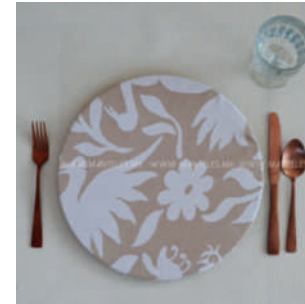

# FUNDAS BASE

Se pueden fabricar en cualquier modelo de tela.

Talavera

L.V avocado

Tenango khaki

L.V turquesa

Floral Satin

L.V dark orange