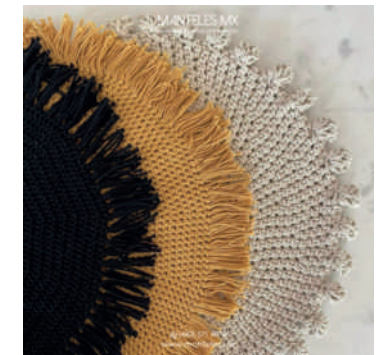

# INDV. CROCHET

100% algodón, Hechos a mano, variedad de colores

Flecos mostaza

Flecos gris

Flecos negro

Flecos blanco

Pompón natural

Varios