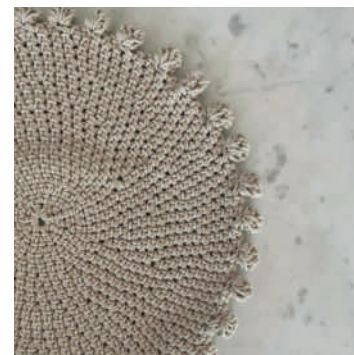

# INDV. CROCHET

100% algodón, Hechos a mano, variedad de colores

Flecos mostaza

Flecos gris

Flecos negro

Flecos blanco

Pompón natural

Varios